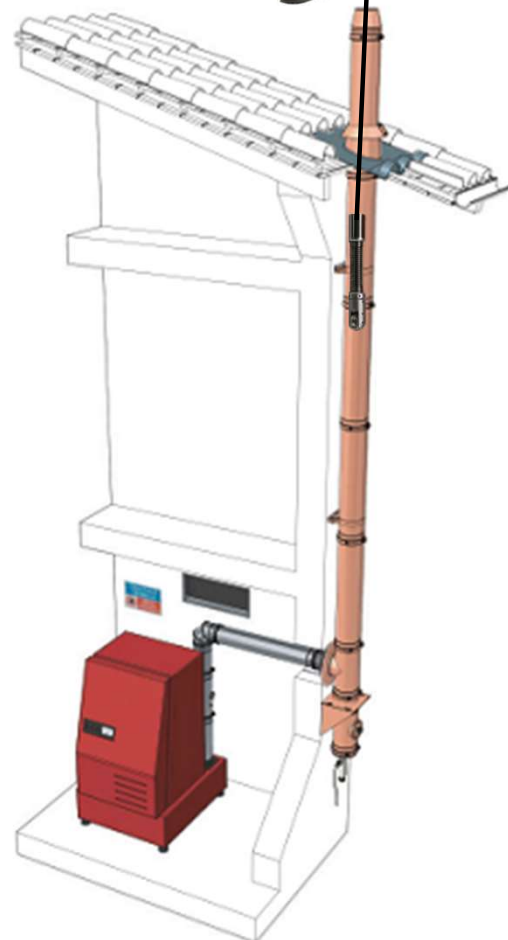

TVB3388CAM videoispezione

Per canne fumarie

Sistema di videoispezione compatto per canne fumarie

obiettivo rotante da 28 mm

Sistema di videoispezione professionale a colori per la verifica di canne fumarie.

Il sistema viene fornito con cavo da 40 mt .

monitor con registrazione (SD card max 32 GB),

Obiettivo rotante da 28 mm

a tenuta stagna, batterie e alimentatore di rete.

Utilizzo:

- Analisi canne fumarie
- Versione 3388CAM con cavo da **40mt-**
obiettivo rotante 28mm

Caratteristiche tecniche

Monitor	LCD 10" colori
Registrazione	audio e video
Obiettivo	Ø 28 mm
	rotante 360° - 180°
Illuminazione	2 o LED alta intensità
Memoria	ext SD CARD (max 32 GB)
Alimentazione	12V DC
Batteria interna	ioni di litio
Autonomia	> 4 ore
Cavo	lunghezza 40 mt
Protezione	IP 68 fino a 10 mt di profondità