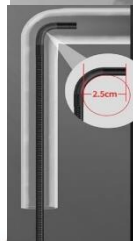

## Sistema di endoscopia

**Con articolazione manuale della sonda a 360°**

Compatibile con dispositivi iOS - ANDROID  
per connessione WI-FI Monitor

Può ispezionare tutti i tipi di condutture industriali o piccoli spazi per la verifica di: corrosione, materiale estraneo, crepe, saldature, usura delle parti e lavorazioni interne, ecc.

1. Obiettivo da 8 mm
2. Cavo semirigido 1,5 mt
3. Design ergonomico con portacellulare
4. IP68 protezione per immersione
5. LED ad alta luminosità regolabili manualmente
6. Foto e video

**Raggio di curvatura di soli 2,5 cm per passare facilmente nelle tubazioni**

**Obiettivo** 8 mm  
**Lunghezza focale** 3 cm  
**Foto : JPG Video : MP4**  
**Illuminazione** 8 led bianchi  
**Protezione** IP 68  
**Connessioni** WIFI 5G